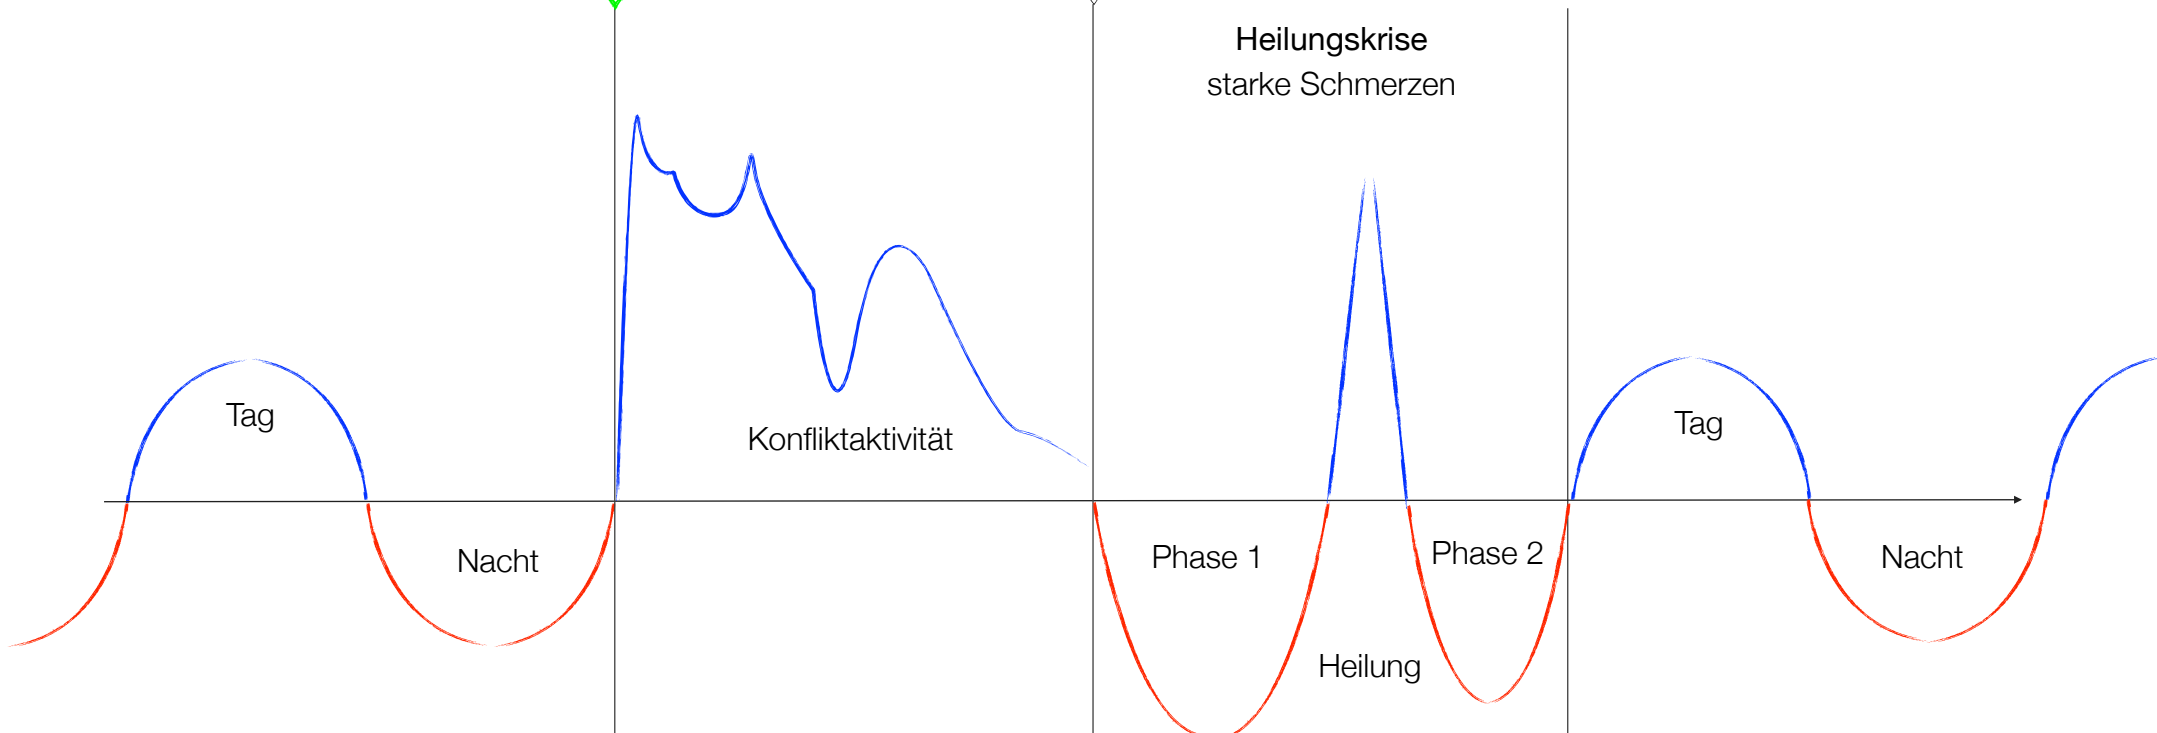

Hochakut dramatisch
Isolativ
Total unerwartet

HITherapie

Humane
Integrative
Therapie

www.hit-therapie.org

Heilungskrise
starke Schmerzen

Konfliktaktivität

Heilung

Wassereinlagerung

Wasserausscheidung
Narbenbildung

Normotonie
Gesund

Sympathikotonie
Dauerstress mit hoher
Leistungsfähigkeit

Vagotonie
Parasympathikonotie
Dauerentspannung
müde, „krank“

Normotonie
Gesund